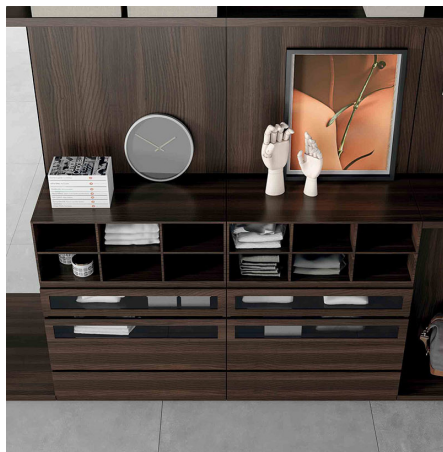

CABINA ARMADIO: ACCESSORI

La cabina armadio a cremagliera con schienali Project Up è ricca di accessori. Puoi scegliere fra tubi appendiabiti, ripiani, servetti, cassettiere, raster e porta scarpe, porta cravatte, porta pantaloni, vassoi estraibili, kit di illuminazione, grucce in legno e scatole rivestite in tessuto. Nelle immagini, il raster è sospeso sopra la cassetteria composta da cassetti normali e con frontali in vetro.

CABINA ARMADIO A CREMAGLIERA CON SCHIENALE

La cabina armadio a cremagliera con schienale Project Up arreda in modo completo e pratico la stanza guardaroba e aggiunge eleganza in pochi tocchi. Per esempio il pannello boiserie può essere dotato anche di specchio integrato, in diverse altezze e larghezze, oppure i cassetti sono resi più raffinati dai frontali in vetro trasparente grigio.