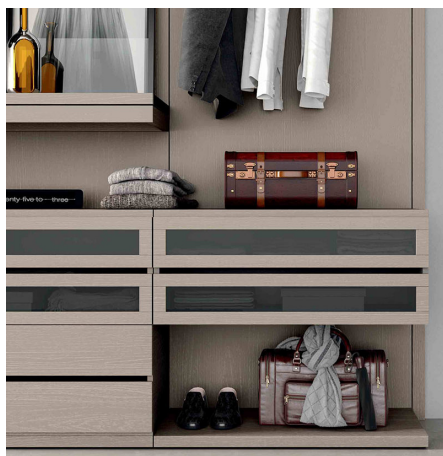

CABINA ARMADIO: ACCESSORI

La cabina armadio a cremagliera con schienali Project Up è ricca di accessori. Puoi scegliere fra tubi appendiabiti, ripiani, servetti, cassettiere, raster e porta scarpe, porta cravatte, porta pantaloni, vassoi estraibili, kit di illuminazione, grucce in legno e scatole rivestite in tessuto. Nelle immagini, il raster è sospeso sopra la cassetteria composta da cassetti normali e con frontali in vetro.

CABINA ARMADIO A CREMAGLIERA CON SCHIENALE

La cabina armadio a cremagliera con schienale Project Up arreda in modo completo e pratico la stanza guardaroba e aggiunge eleganza in pochi tocchi. Per esempio il pannello boiserie può essere dotato anche di specchio integrato, in diverse altezze e larghezze, oppure i cassetti sono resi più raffinati dai frontali in vetro trasparente grigio.